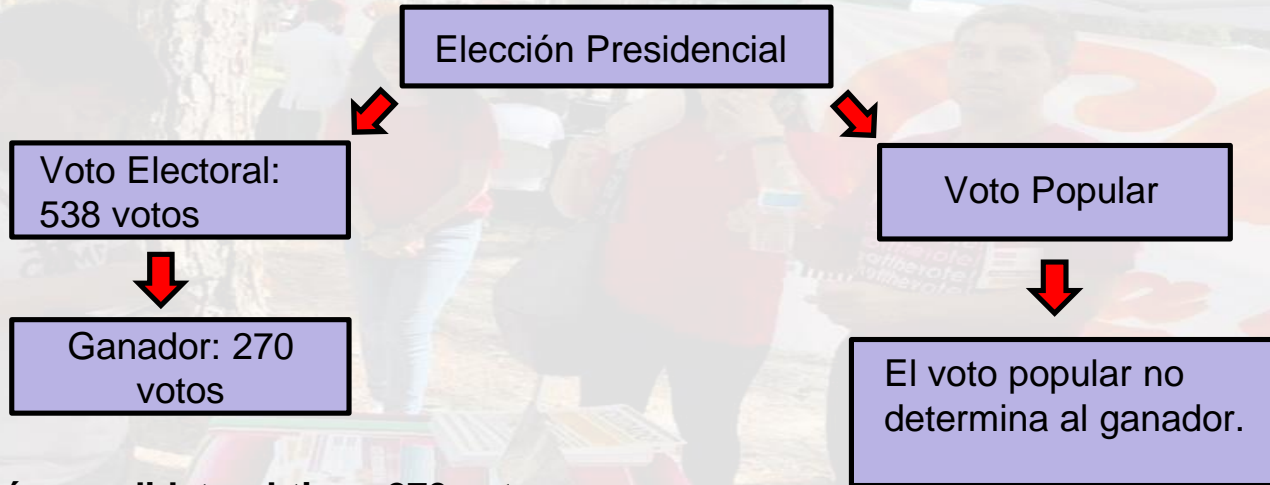

Como Se Gana Una Elección Presidencial

Si ningún candidato obtiene 270 votos electorales el Presidente es elegido por los representantes y el Vicepresidente elegido por los senadores.