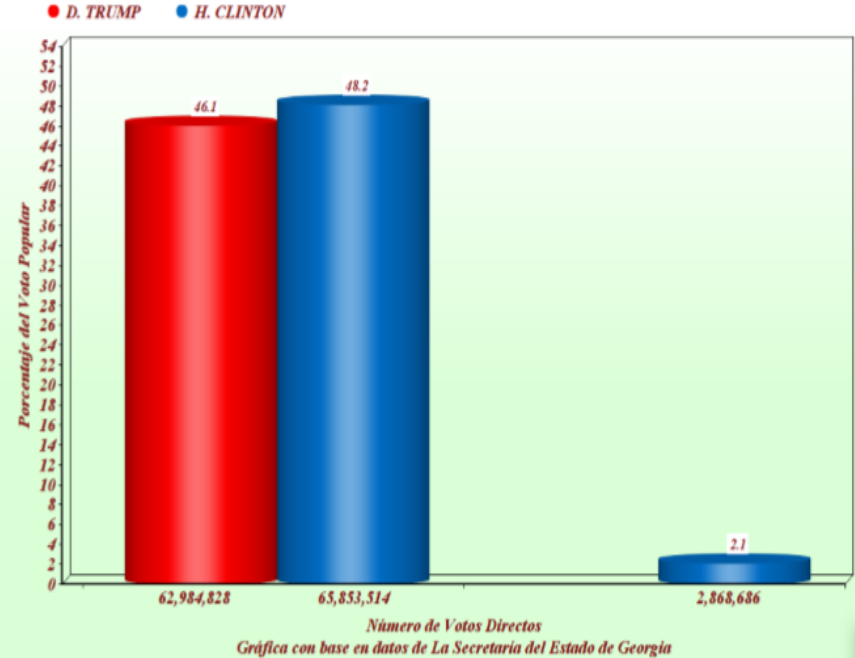

Como Se Gana Una Elección Presidencial

Si ningún candidato obtiene 270 votos electorales el Presidente es elegido por los representantes y el Vicepresidente elegido por los senadores.

Como Se Gana Una Elección Presidencial

RESULTADO DE LAS ELECCIONES PRESIDENCIALES 2016

RESULTADO DE LAS ELECCIONES PRESIDENCIALES 2016

Como Se Gana Una Elección Presidencial

RESULTADO DE LAS ELECCIONES PRESIDENCIALES 2016

RESULTADO DE LAS ELECCIONES PRESIDENCIALES 2016