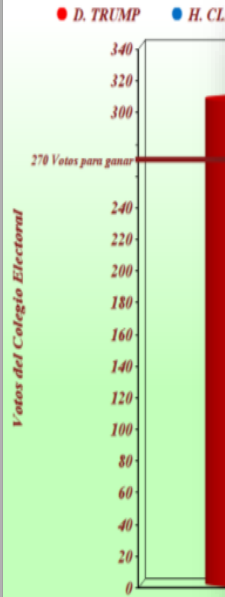

Como Se Gana Una Elección Presidencial

Si ningún candidato obtiene 270 votos electorales el Presidente es elegido por los representantes y el Vicepresidente elegido por los senadores.

Como Se Gana Una Elección Presidencial

RESULTADO DE LAS ELECCIONES PRESIDENCIALES 2016

RESULTADO DE LAS ELECCIONES PRESIDENCIALES 2016

Como Se Gana Una Elección Presidencial

RESULTADO DE LAS ELECCIONES PRESIDENCIALES 2016

RESULTADO DE LAS ELECCIONES PRESIDENCIALES 2016

Candidatos Presidenciales

Gráfica con base en datos de La Secretaria del Estado de Georgia

Número de Votos Directos

Gráfica con base en datos de La Secretaria del Estado de Georgia

Como Se Gana Una Elección Estatal