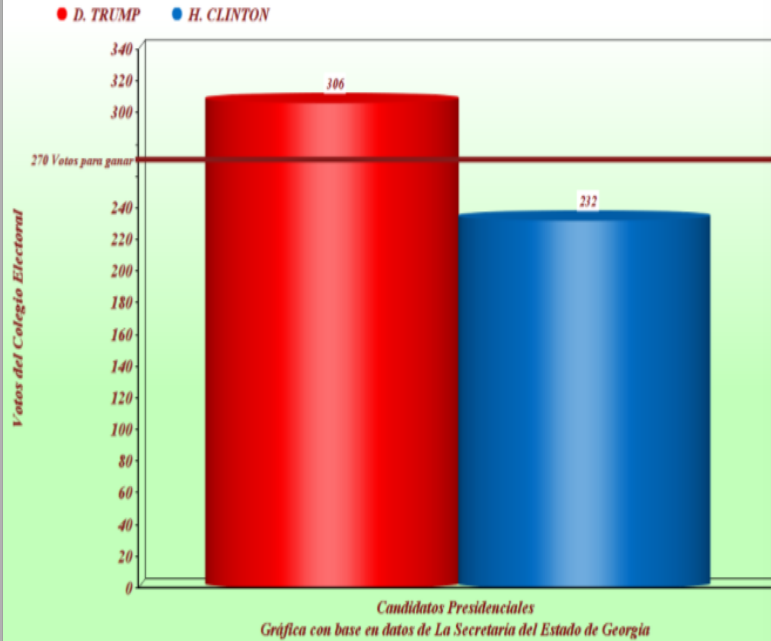

Como Se Gana Una Elección Presidencial

Si ningún candidato obtiene 270 votos electorales el Presidente es elegido por los representantes y el Vicepresidente elegido por los senadores.

Como Se Gana Una Elección Presidencial

RESULTADO DE LAS ELECCIONES PRESIDENCIALES 2016

RESULTADO DE LAS ELECCIONES PRESIDENCIALES 2016

Como Se Gana Una Elección Presidencial

RESULTADO DE LAS ELECCIONES PRESIDENCIALES 2016

RESULTADO DE LAS ELECCIONES PRESIDENCIALES 2016